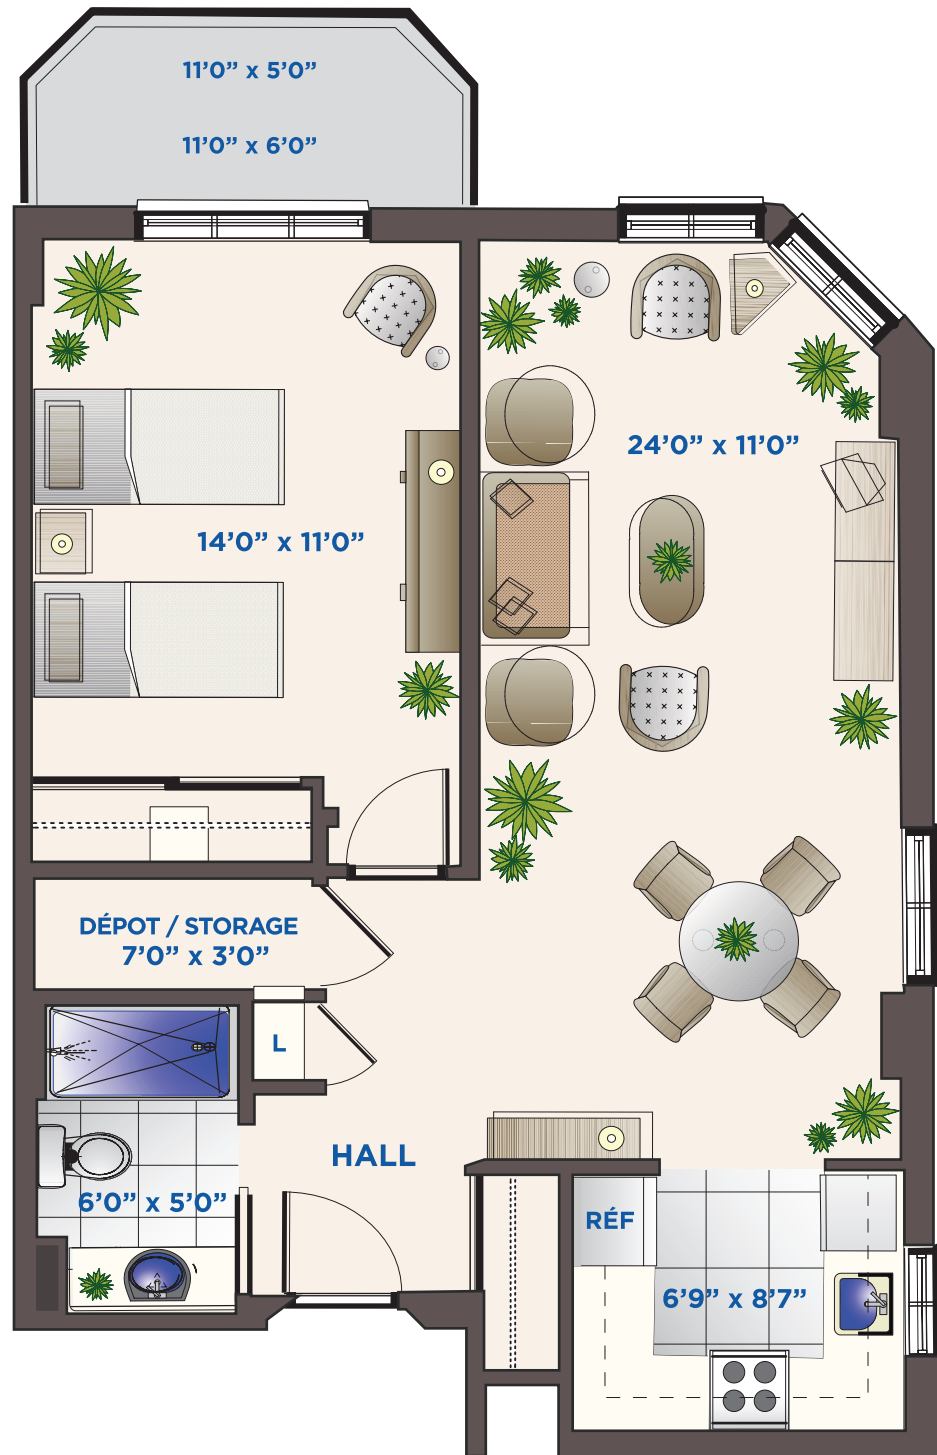

MANOIR
DE CASSON

Le Corail II

705 pi. ca./ sq. ft.

L: Lingerie
Linen Closet

RÉF: Réfrigérateur
Refrigerator

Ce plan représente des suggestions de décor et ne devrait pas être considéré comme l'aménagement d'espace final.
This plan merely represents suggestions for the decor & should not be considered as the final design.