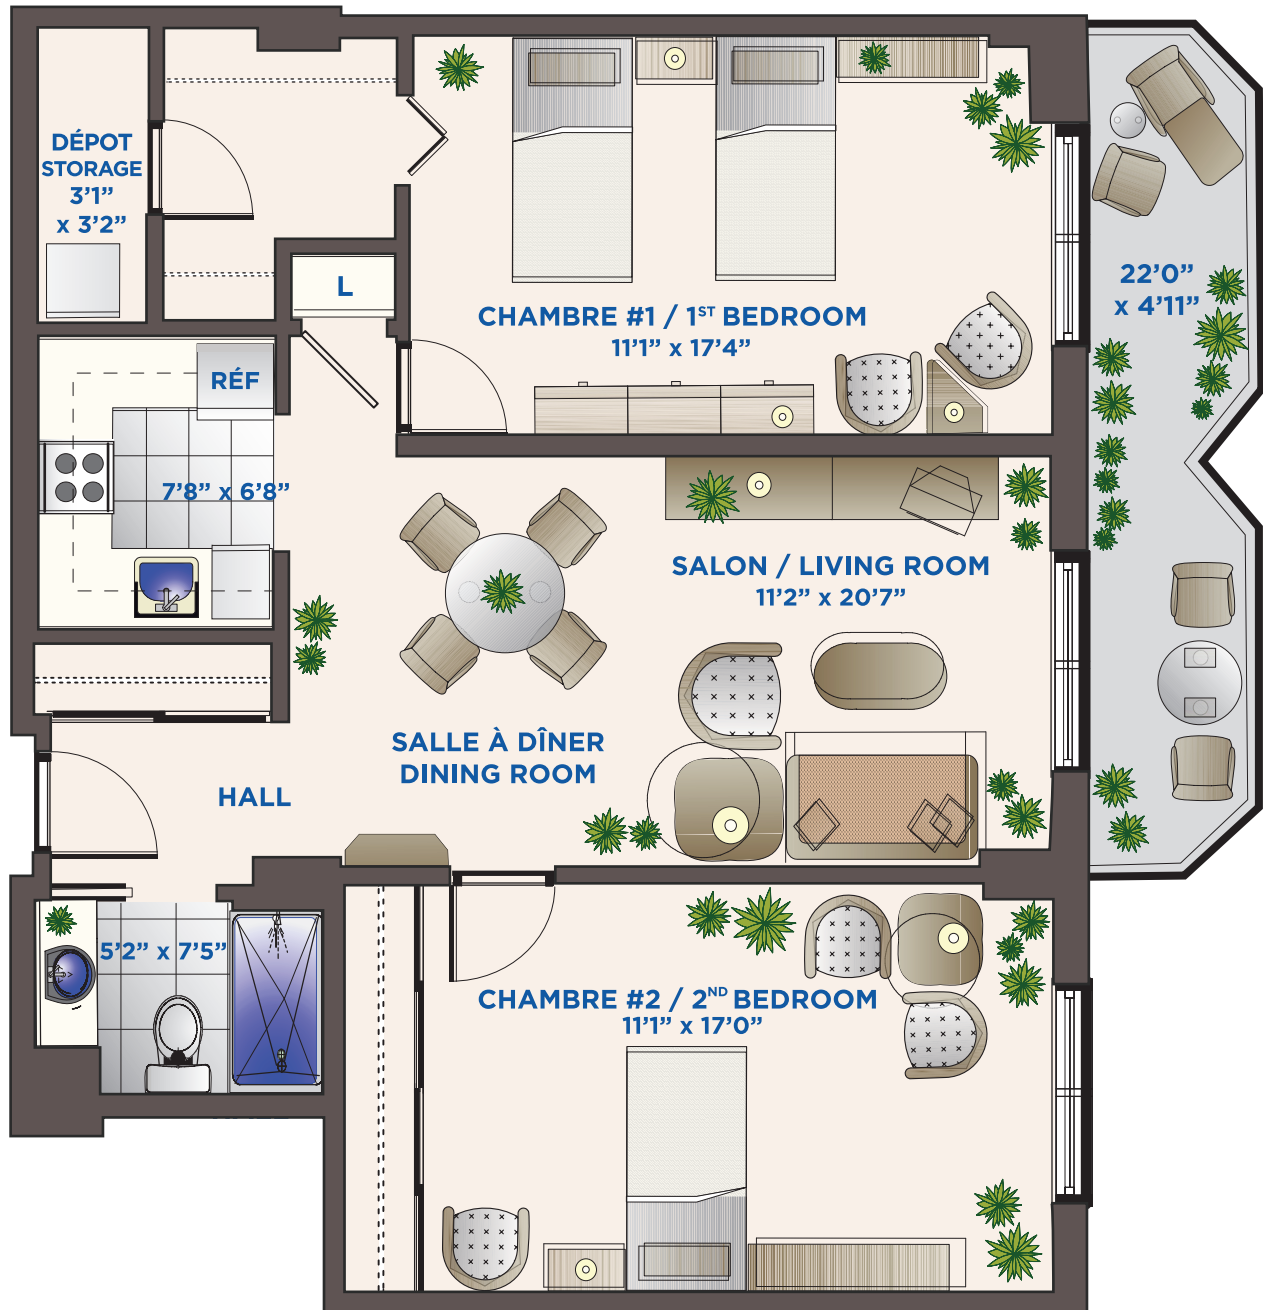

Le Rubis I

930 pi. ca./ sq. ft.

L: Lingerie/
Linen Closet

RÉF: Réfrigérateur
Refrigerator

Ce plan représente des suggestions de décor et ne devrait pas être considéré comme l'aménagement d'espace final.
This plan merely represents suggestions for the decor & should not be considered as the final design.